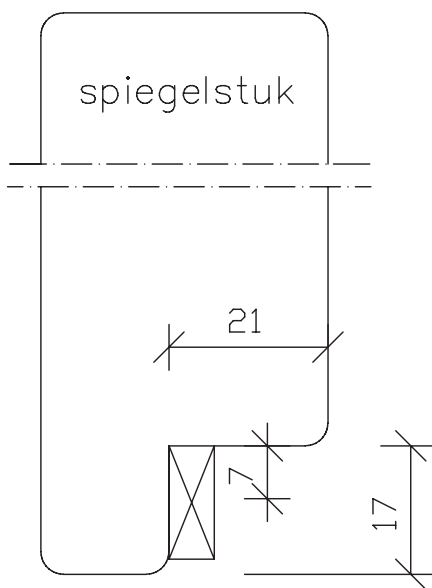

maten
in mm
sept.
2013

pas- en arm
sluitzijde
arm
38/39mm dik
binnendraaiend

Blad:
04

maten
in mm
sept.
2013

Romp
38/39mm dik
binnen en/of
buitendraaiend

Blad:
05

tussenruimte 2mm

**Deurenfabriek
Suselbeek b.v.**

maten
in mm

okt.
2011

Bewerkingen:
spiegelstuk met
aanslagspoon.

38/39mm dik
binnendraaiend

Blad:

23