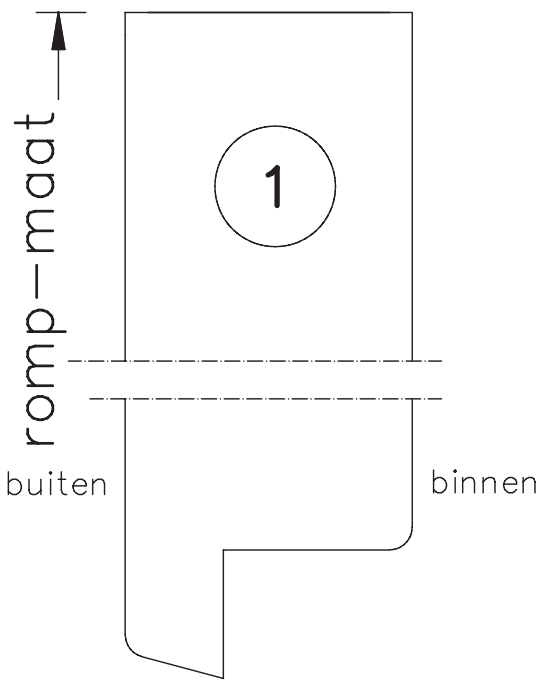

maten
in mm
sept.
2013

pas- en arm
sluitzijde
arm
38/39mm dik
binnendraaiend

Blad:
04

maten
in mm
sept.
2013

Romp
38/39mm dik
binnen en/of
buitendraaiend

Blad:
05

tussenruimte 2mm

**Deurenfabriek
Suselbeek b.v.**

maten
in mm

okt.
2011

Bewerkingen:
spiegelstuk met
aanslagspoon.

38/39mm dik
binnendraaiend

Blad:

23