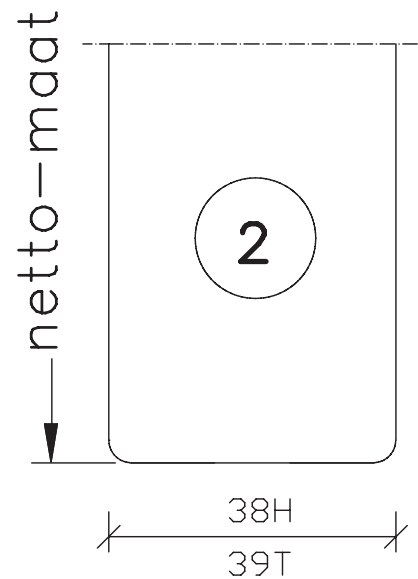

maten
in mm
sept.
2013

pas- en arm
sluitzijde
arm
38/39mm dik
binnendraaiend

Blad:
04

maten
in mm
sept.
2013

Romp
38/39mm dik
binnen en/of
buitendraaiend

Blad:
05

tussenruimte 2mm

**Deurenfabriek
Suselbeek b.v.**

maten
in mm

okt.
2011

Bewerkingen:
spiegelstuk met
aanslagspoon.

38/39mm dik
binnendraaiend

Blad:

23