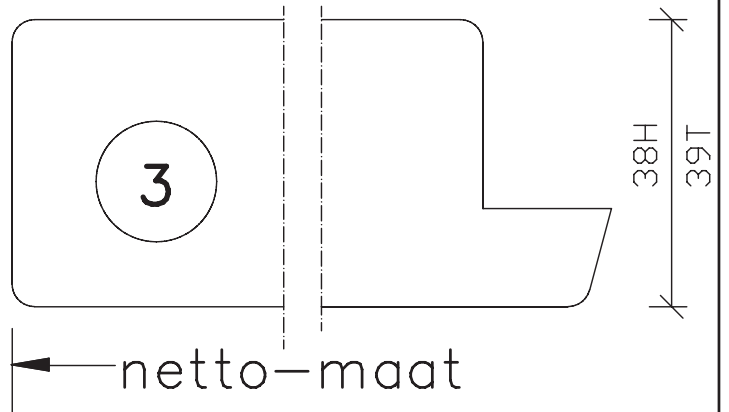

maten
in mm
sept.
2013

pas- en arm
sluitzijde
arm
38/39mm dik
binnendraaiend

Blad:
04

maten
in mm
sept.
2013

Romp
38/39mm dik
binnen en/of
buitendraaiend

Blad:
05

tussenruimte 2mm

**Deurenfabriek
Suselbeek b.v.**

maten
in mm

okt.
2011

Bewerkingen:
spiegelstuk met
aanslagspoon.

38/39mm dik
binnendraaiend

Blad:

23