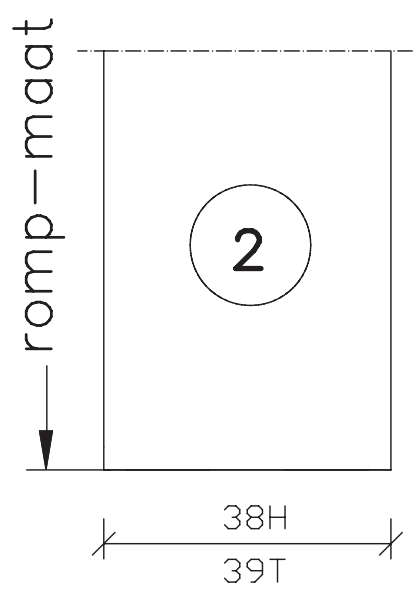

maten
in mm
sept.
2013

pas- en arm
sluitzijde
arm
38/39mm dik
binnendraaiend

Blad:
04

maten
in mm
sept.
2013

Romp
38/39mm dik
binnen en/of
buitendraaiend

Blad:
05

tussenruimte 2mm

**Deurenfabriek
Suselbeek b.v.**

maten
in mm

okt.
2011

Bewerkingen:
spiegelstuk met
aanslagspoon.

38/39mm dik
binnendraaiend

Blad:

23