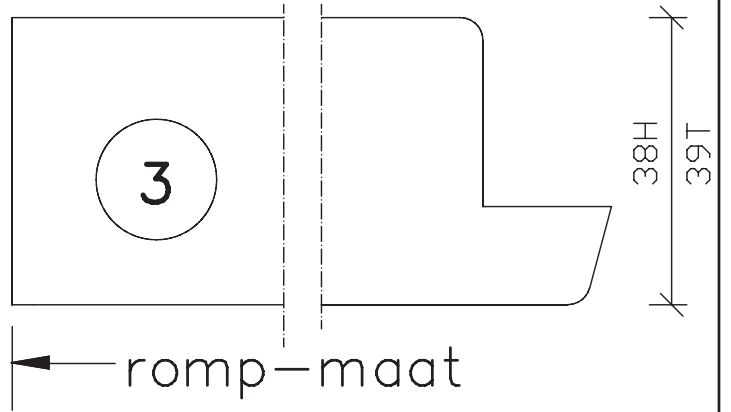

maten
in mm
sept.
2013

pas- en arm
sluitzijde
arm
38/39mm dik
binnendraaiend

Blad:
04

maten
in mm
sept.
2013

Romp
38/39mm dik
binnen en/of
buitendraaiend

Blad:
05

tussenruimte 2mm

**Deurenfabriek
Suselbeek b.v.**

maten
in mm

okt.
2011

Bewerkingen:
spiegelstuk met
aanslagspoon.

38/39mm dik
binnendraaiend

Blad:

23