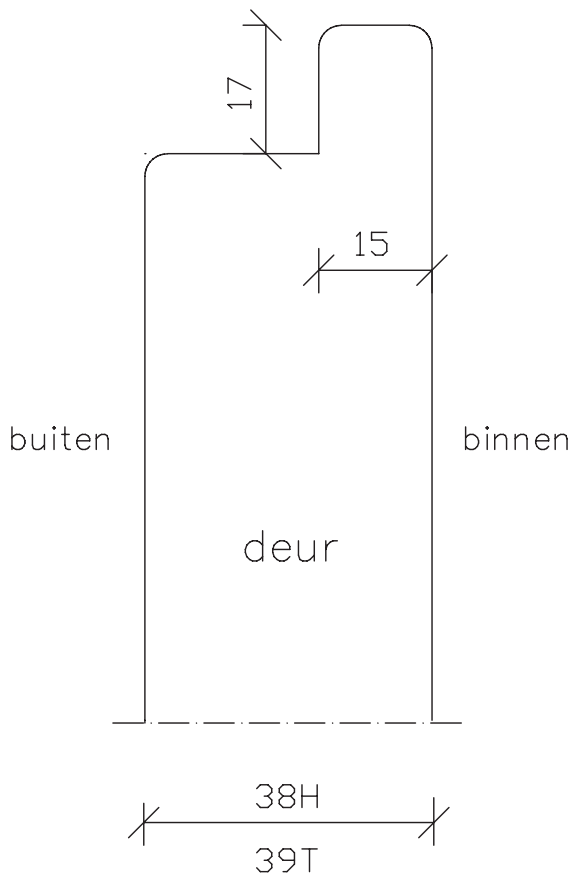

maten
in mm
sept.
2013

pas- en arm
sluitzijde
arm
38/39mm dik
binnendraaiend

Blad:
04

maten
in mm
sept.
2013

Romp
38/39mm dik
binnen en/of
buitendraaiend

Blad:
05

tussenruimte 2mm

**Deurenfabriek
Suselbeek b.v.**

maten
in mm

okt.
2011

Bewerkingen:
spiegelstuk met
aanslagspoon.

38/39mm dik
binnendraaiend

Blad:

23