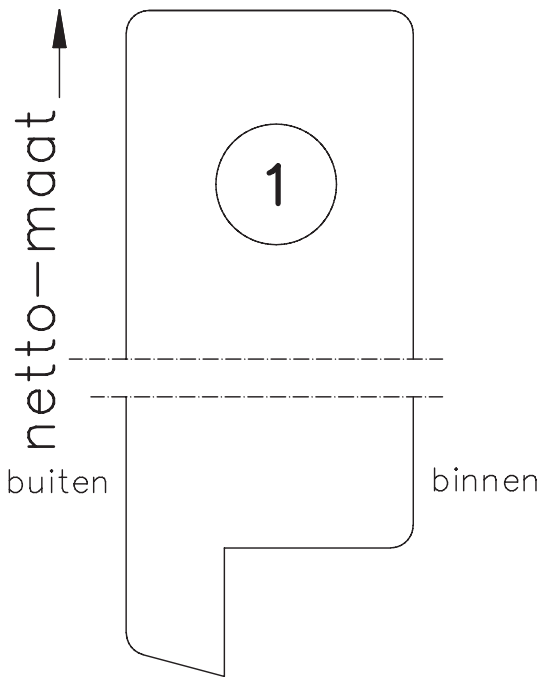

maten
in mm
sept.
2013

pas- en arm
sluitzijde
arm
38/39mm dik
binnendraaiend

Blad:
04

maten
in mm
sept.
2013

Romp
38/39mm dik
binnen en/of
buitendraaiend

Blad:
05

tussenruimte 2mm

**Deurenfabriek
Suselbeek b.v.**

maten
in mm

okt.
2011

Bewerkingen:
spiegelstuk met
aanslagspoon.

38/39mm dik
binnendraaiend

Blad:

23